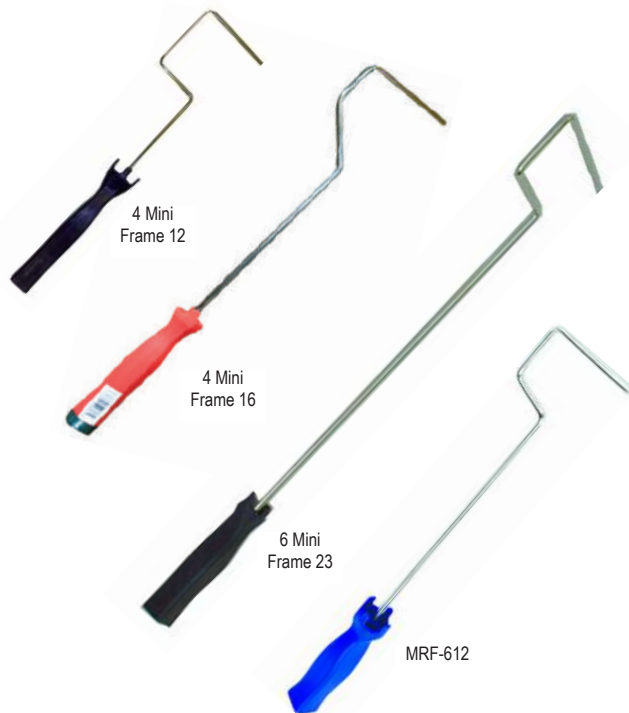

Rollers Covers

Mini Roller Frames & Complete

Mini Roller Frame

- Plastic grip handle
- Threaded handle hole
- UPC on box

MFR #	Qty/Box	Size		Control #
		Core	OAL	
4 Mini Frame 12	12	4"	12"	9030403
4 Mini Frame 16	12	4"	16"	9036102
6 Mini Frame 23	12	6"	23"	5100400